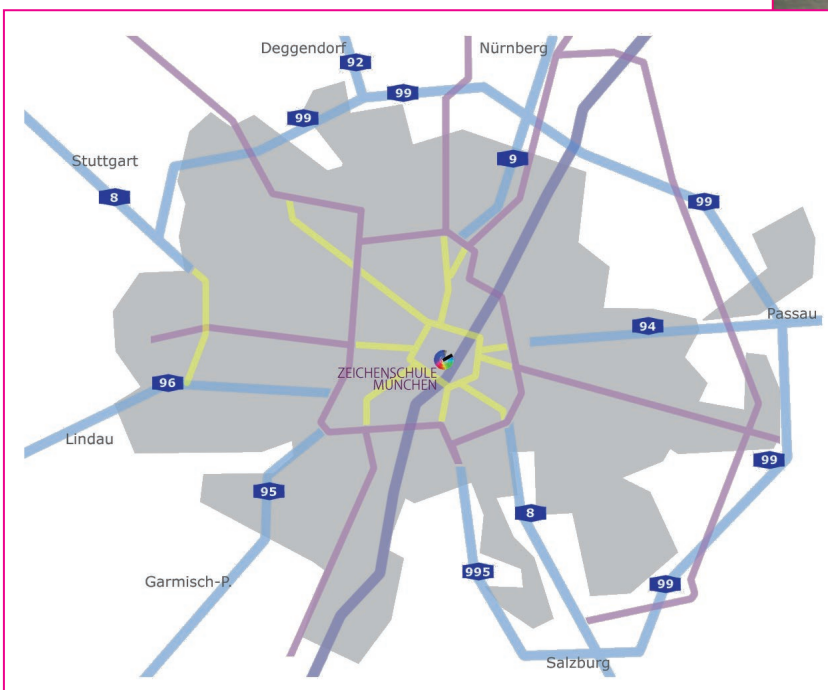

ZENTRALE LAGE - EINFACH ZU FINDEN

KREATIVE ZEICHENSCHULE MÜNCHEN

c/o Popp + Pschorr Produktinnovation GmbH
Thomas-Wimmer-Ring 12 · 80538 München

Die Kreative Zeichenschule München liegt im Zentrum Münchens, direkt an der S-Bahn-Station Isartorplatz